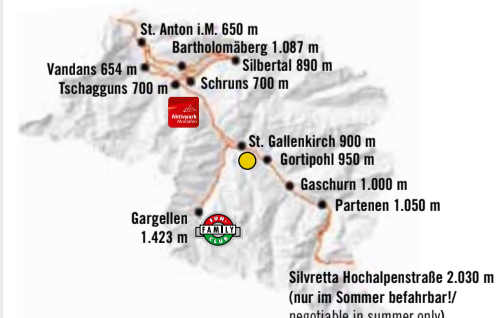

### AUSGANGSPUNKTE FÜR DAS AKTIVPROGRAMM

Der Aktivpark Montafon befindet sich in Schruns-Tschagguns an der L188

Der Family Fun Club befindet sich im Zentrum von Gargellen

Sport Harry befindet sich im Zentrum von St. Gallenkirch an der L188